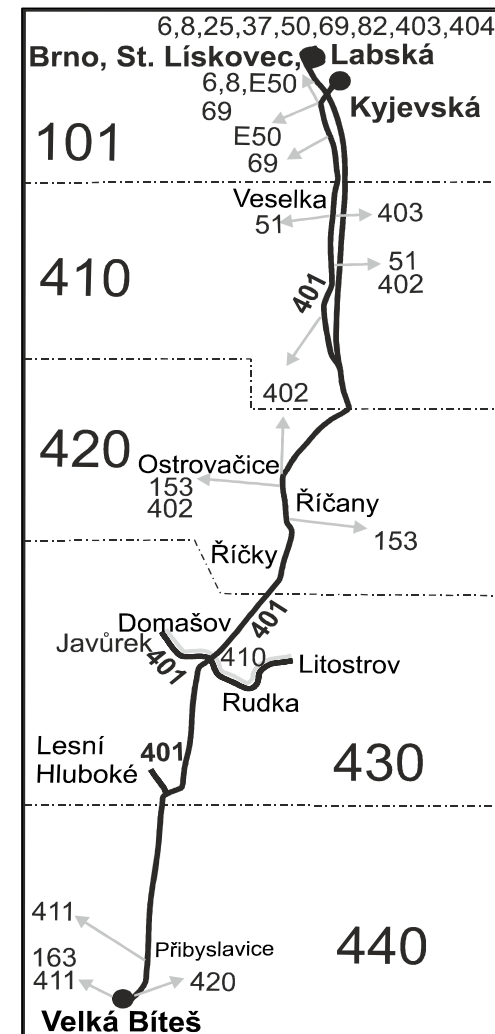

Úsek	Číslo spoje:	150 152 154 156 158 160 162 164							
		⊕†	⊕†	⊕†	⊕†	⊕†	⊕†	⊕†	⊕†
	440 Velká Bíteš, nám.	4:08	7:38	9:38	11:34	13:38	15:38	17:34	19:38
	440 Velká Bíteš, cihelna (z)	4:10	7:40	9:40	11:36	13:40	15:40	17:36	19:40
	440 Přibyslavice	4:12	7:42	9:42	11:38	13:42	15:42	17:38	19:42
	440 Přibyslavice, motorest 9 křížů rozc. (z)	4:14	7:44	9:44	11:40	13:44	15:44	17:40	19:44
	430 Lesní Hluboké	4:17			11:43			17:43	
	430 Lesní Hluboké, motel 9 křížů	4:19	7:45	9:45	11:45	13:45	15:45	17:45	19:45
	430 Zálesná Zhoř, rozc. (z)	4:20	7:46	9:46	11:46	13:46	15:46	17:46	19:46
	430 Domašov, cestmistrovství (z)	4:21	7:47	9:47	11:47	13:47	15:47	17:47	19:47
	430 Domašov	4:23							
	430 Rudka, u křížku	4:24							
	430 Rudka	4:25							
	430 Litostrov	4:29							
	430 Rudka	4:32							
	430 Rudka, u křížku	4:33							
	430 Domašov	4:34							
	430 Domašov, u hřbitova	4:35							
	430 Javůrek	4:37							
	430 Domašov, u hřbitova	4:39							
	430 Domašov	4:40	7:49	9:49	11:49	13:49	15:49	17:49	19:49
	430 Domašov, Nový konec	4:42	7:51	9:51	11:51	13:51	15:51	17:51	19:51
	420 Říčky	4:44	7:53	9:53	11:53	13:53	15:53	17:53	19:53
	420 Říčany	4:48	7:58	9:58	11:58	13:58	15:58	17:58	19:58
	⇒ 153 Ivančice				12:00			18:00	
	⇒ 402 Veverské Knínice		8:01	10:01	12:01	14:01	16:01	18:01	20:01
	420 Ostrovačice, Říčanská	4:49	7:59	9:59	11:59	13:59	15:59	17:59	19:59
	420 Ostrovačice, nám. Viléma Mrštika	4:50	8:00	10:00	12:00	14:00	16:00	18:00	20:00
	410 Omice, Kývalka (z)	4:54	8:04	10:04	12:04	14:04	16:04	18:04	20:04
	410 Popůvky, Vintrovna	4:57	8:08	10:08	12:08	14:08	16:08	18:08	20:07
	410 Troubsko, Veselka (z)	4:59	8:10	10:10	12:10	14:10	16:10	18:10	20:09
	⇒ 51 Brno, Bystrc		8:17	10:17	12:17	14:17	16:17	18:17	20:17
	410 Troubsko, Kovopodník (z)	5:00	8:11	10:11	12:11	14:11	16:11	18:11	20:10
	101 Brno, Tranzitní plynovod (z)	5:00	8:12	10:12	12:12	14:12	16:12	18:12	20:11
	101 Brno, Pražská (z)	5:01	8:13	10:13	12:13	14:13	16:13	18:13	20:12
	101 Brno, Skalní (z)	5:02	8:14	10:14	12:14	14:14	16:14	18:14	20:13
	101 Brno, Jemelkova (z)	5:03	8:15	10:15	12:15	14:15	16:15	18:15	20:14
	101 Brno, Starý Lískovec, smyčka	5:04	8:17	10:17	12:17	14:17	16:17	18:17	20:15
	⇒ N96 Brno, hl. náb.		5:06						
	101 Brno, Kurská (z)	5:04	8:17	10:17	12:17	14:17	16:17	18:17	20:15
	101 Brno, Kyjevská	5:06	8:20	10:20	12:20	14:20	16:20	18:20	20:17

Vysvětlivky:

1. ⇒ spoje navazující na linku 401
   - (z) zastávka celodenně na znamení
   - } spoj jede po jiné trase
   - ⊕ spoj s bezbariérově přístupným vozidlem
   - ⊕ jede v sobotu
   - † jede v neděli a ve státem uznávané svátky
2. Vzhledem ke stavebnímu stavu zastávek nelze garantovat bezbariérový nástup do a výstup z vozidla na všech zastávkách.

Šťastnou cestu s IDS JMK