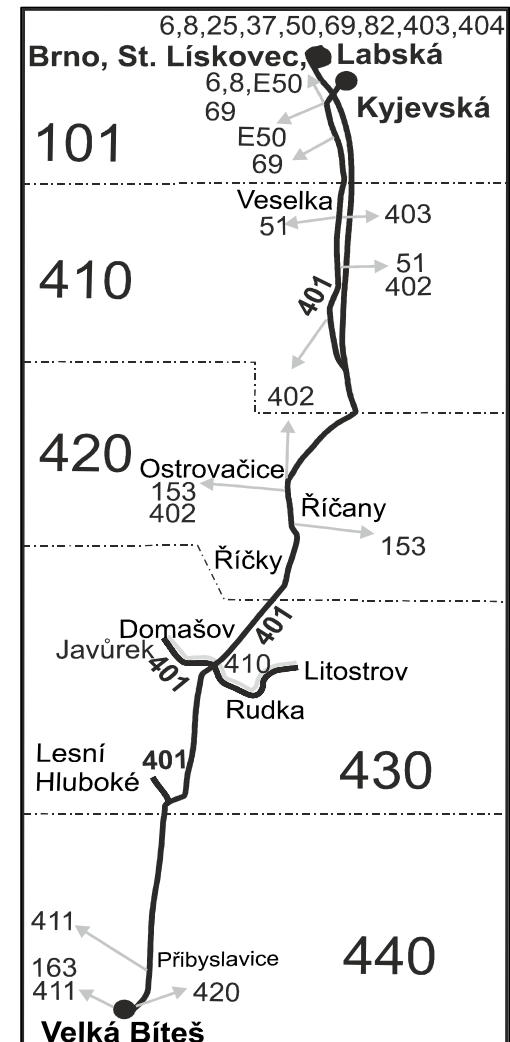

VÝLUKOVÝ JÍZDNÍ ŘÁD (výluka Brno, Labská)

401

Brno - Říčany - Domašov - Velká Bíteš (II. část)

Integrovaný dopravní systém Jihomoravského kraje

Informace a podněty: 5 4317 4317, www.idsjmk.cz

Platí od 1.7.2020 do 31.8.2020

Vysvětlivky:

- ⇒ spoje navazující na linku 401
- (z) zastávka celodenně na znamení
- } spoj jede po jiné trase
- ♣ spoj s bezbariérově přístupným vozidlem
- Ⓢ jede v sobotu
- ♣ jede v neděli a ve státem uznávané svátky
- 28 nejede 5.7.