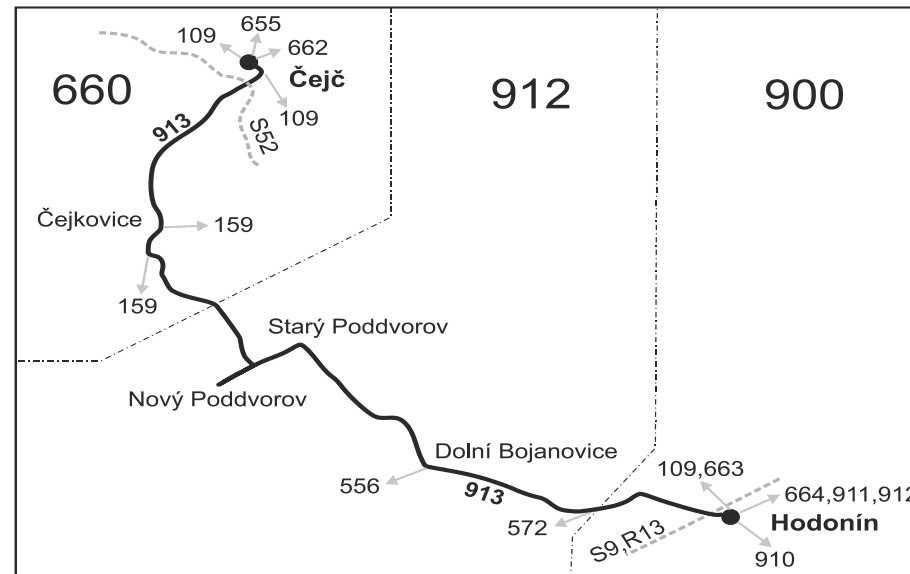

Číslo spoje:		232	282	284	292	286	288	332	290	314	
Úsek	Zóna	Zastávka	Ⓢ†	Ⓢ†	Ⓢ†	Ⓢ†	Ⓢ†	Ⓢ†	Ⓢ†	Ⓢ†	
	660	Čejč, nám.	4:19	7:24	9:24	11:24	13:24	16:24	17:24	19:24	21:24
	660	Čejč, žel.st.	4:21	7:26	9:26	11:26	13:26	16:26	17:26	19:26	21:26
	660	Čejkovice, V Kratinách	4:27	7:32	9:32	11:32	13:32	16:32	17:32	19:32	21:32
	660	Čejkovice, u kostela	4:29	7:34	9:34	11:34	13:34	16:34	17:34	19:34	21:34
	660	Čejkovice, kovárna	4:31	7:36	9:36	11:36	13:36	16:36	17:36	19:36	21:36
	660	Čejkovice, Cigánov	4:32	7:37	9:37	11:37	13:37	16:37	17:37	19:37	21:37
	912	Nový Poddvorov, rozc.	4:36	7:41	9:41	11:41	13:41	16:41	17:41	19:41	21:41
	912	Nový Poddvorov, ObÚ	4:38	7:43	9:43	11:43	13:43	16:43	17:43	19:43	21:43
	912	Starý Poddvorov, obec	4:41	7:46	9:46	11:46	13:46	16:46	17:46	19:46	21:46
	912	Starý Poddvorov, Čekačka	4:44	7:49	9:49	11:49	13:49	16:49	17:49	19:49	21:49
	912	Dolní Bojanovice, hor.zast.	4:48	7:53	9:53	11:53	13:53	16:53	17:53	19:53	21:53
	912	Dolní Bojanovice, dol.zast.	4:50	7:55	9:55	11:55	13:55	16:55	17:55	19:55	21:55
	912	Hodonín, Písečný, farma (z)	4:54	7:59	9:59	11:59	13:59	16:59	17:59	19:59	21:59
	912	Lužice, rozc.	4:57	8:02	10:02	12:02	14:02	17:02	18:02	20:02	22:02
		⇒ 556 Prušánky, Podvín				12:03	14:03		18:03		
		⇒ 572 Mikulčice, Břeclav		8:13		12:13			18:21	20:31	
	900	Hodonín, Kapříška, rybníky (z)	4:58	8:03	10:03	12:03	14:03	17:03	18:03	20:03	22:03
	900	Hodonín, Kapříška	5:00	8:05	10:05	12:05	14:05	17:05	18:05	20:05	22:05
	900	Hodonín, u podjezdu	5:01	8:06	10:06	12:06	14:06	17:06	18:06	20:06	22:06
	900	Hodonín, aut.nádr.	5:03	8:08	10:08	12:08	14:08	17:08	18:08	20:08	22:08
		⇒ R13 Břeclav, Brno		8:23	10:23	12:23	14:23		18:23	20:23	
		⇒ 663 Dubňany, Kyjov	5:05		10:14	12:24		17:10			22:32
		⇒ 664 Ratiškovice, Kyjov		8:30		12:30	14:30		18:30	20:30	22:30
		⇒ 910 Skalica, Veselí n.Mor.			10:16					20:16	
		⇒ 911 Rohatec, Veselí n.Mor.		8:20		12:20	14:20		18:20		

Vysvětlivky:

1. ⇒ spoje navazující na linku 913
   - (z) zastávka celodenně na znamení
   - Ⓢ spoj s bezbariérově přístupným vozidlem
   - Ⓢ jede v sobotu
   - † jede v neděli a ve státem uznávané svátky
2. Vzhledem ke stavebnímu stavu zastávek nelze garantovat bezbariérový nástup do a výstup z vozidla na všech zastávkách.

Šťastnou cestu s IDS JMK