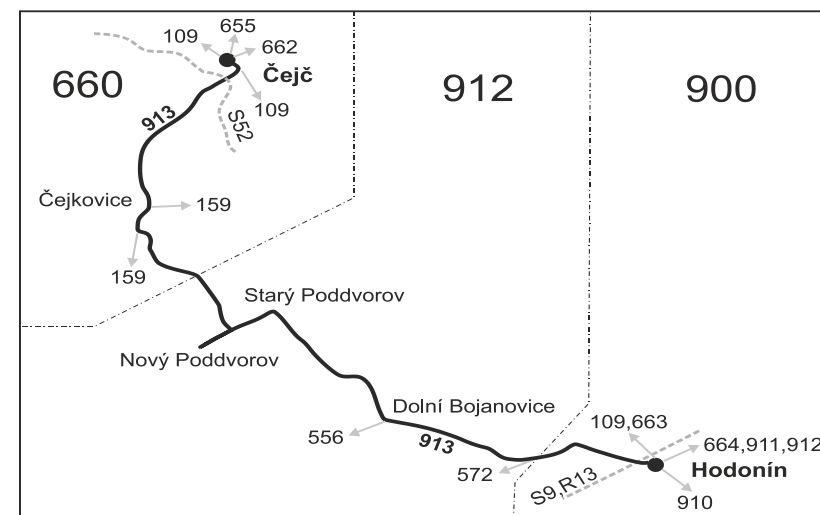

Číslo spoje:		281	231	291	283	285	331	287	313	289
Úsek	Zóna	Zastávka	Ⓢ†	Ⓢ† A	Ⓢ† ♿	Ⓢ† A	Ⓢ† A	Ⓢ†	Ⓢ† ♿	Ⓢ†
	900	Hodonín, aut.nádr.	6:32	7:52	9:52	11:52	14:22	15:52	18:32	19:52
	900	Hodonín, u podjezdu	6:34	7:54	9:54	11:54	14:24	15:54	18:34	19:54
	900	Hodonín, Kapříšská	6:35	7:55	9:55	11:55	14:25	15:55	18:35	19:55
	900	Hodonín, Kapříšská, rybníky (z)	6:37	7:57	9:57	11:57	14:27	15:57	18:37	19:57
	912	Lužice, rozc.	6:38	7:58	9:58	11:58	14:28	15:58	18:38	19:58
	912	Hodonín, Písečný, farma (z)	6:41	8:01	10:01	12:01	14:31	16:01	18:41	20:01
	912	Dolní Bojanovice, dol.zast.	6:45	8:05	10:05	12:05	14:35	16:05	18:45	20:05
	912	Dolní Bojanovice, hor.zast.	6:47	8:07	10:07	12:07	14:37	16:07	18:47	20:07
	912	Starý Poddvorov, Čekačka	6:51	8:11	10:11	12:11	14:41	16:11	18:51	20:11
	912	Starý Poddvorov, hřiště	6:53	8:13	10:13	12:13	14:43	16:13	18:53	20:13
	912	Starý Poddvorov, obec	6:54	8:14	10:14	12:14	14:44	16:14	18:54	20:14
	912	Nový Poddvorov, ObÚ	6:57	8:17	10:17	12:17	14:47	16:17	18:57	20:17
	912	Nový Poddvorov, rozc.	6:59	8:19	10:19	12:19	14:49	16:19	18:59	20:19
	660	Čejkovice, Cigánov	7:03	8:23	10:23	12:23	14:53	16:23	19:03	20:23
	660	Čejkovice, kovárna	7:04	8:24	10:24	12:24	14:54	16:24	19:04	20:24
	660	Čejkovice, u kostela	7:06	8:26	10:26	12:26	14:56	16:26	19:06	20:26
	660	Čejkovice, V Kratinách	7:08	8:28	10:28	12:28	14:58	16:28	19:08	20:28
	660	Čejč, žel.st.	7:14	8:34	10:34	12:34	15:04	16:34	19:14	20:34
	660	Čejč, nám.	7:16	8:36	10:36	12:36	15:06	16:36	19:16	20:36
		⇒ 109 Klobouky u B., Brno		8:40	10:40	12:40		16:40	40 19:20	20:48
		⇒ 655 Karlín, Násedlovice		8:42	10:42	12:42		16:42		
		⇒ 662 Sardice, Kyjov			10:41	12:41		16:41		20:48

Vysvětlivky:

1. ⇒ spoje navazující na linku 913
   - (z) zastávka celodenně na znamení
   - ♿ spoj s bezbariérově přístupným vozidlem
   - Ⓢ jede v sobotu
   - † jede v neděli a ve státem uznávané svátky
   - **40** nejede od 1.7. do 30.8.
   - A pokračuje jako linka 655 do zastávky Násedlovice, mlýn
2. Vzhledem ke stavebnímu stavu zastávek nelze garantovat bezbariérový nástup do a výstup z vozidla na všech zastávkách.

Šťastnou cestu s IDS JMK