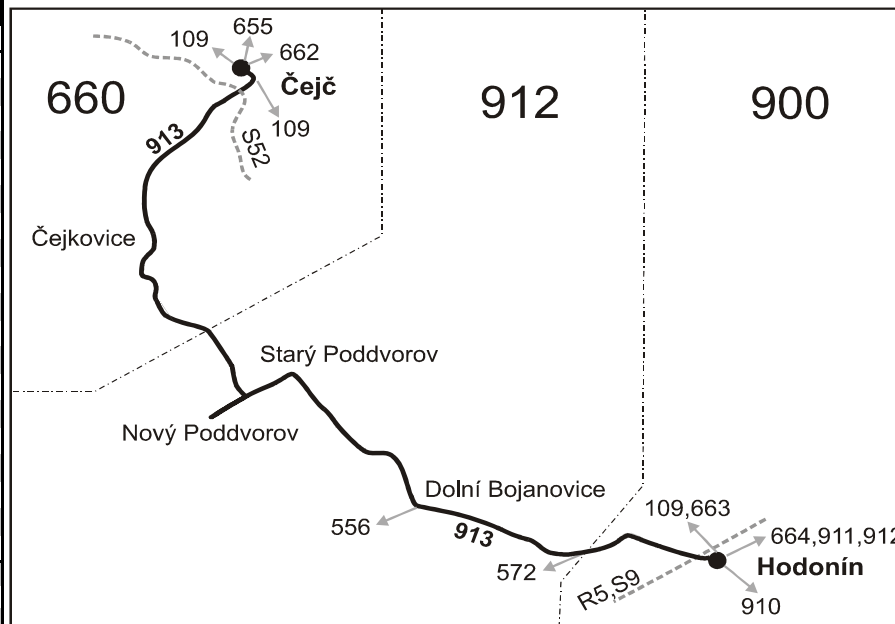

Vysvětlivky:

- ⇒ spoje navazující na linku 913
- (z) zastávka celodenně na znamení
- Ⓢ jede v sobotu
- † jede v neděli a ve státem uznávané svátky
- K ze zast. Čejč, nám. pokračuje jako linka 655 do Karlína