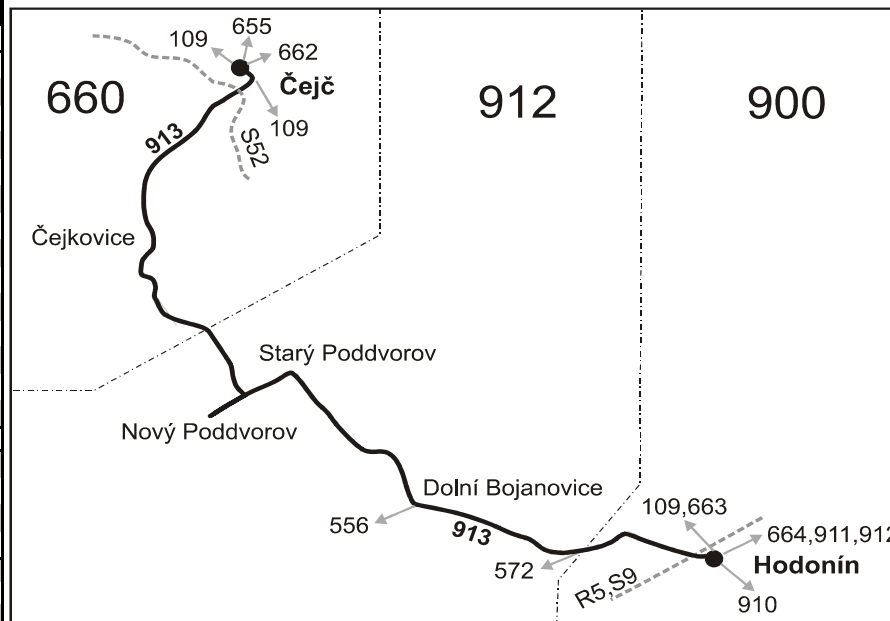

Vysvětlivky:

091007

- ⇒ spoje navazující na linku 913
- (z) zastávka celodenně na znamení
- Ⓢ jede v sobotu
- † jede v neděli a ve státem uznávané svátky

Šťastnou cestu s IDS JMK