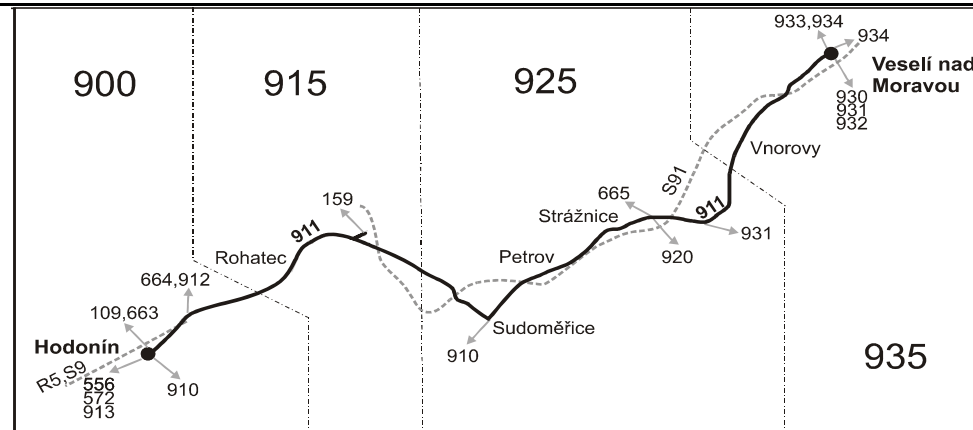

911

Veselí nad Moravou - Strážnice - Rohatec - Hodonín (II. část)

Integrovaný dopravní systém Jihomoravského kraje

Informace a podněty: 5 4317 4317, www.idsjmk.cz

Platí od 11.12.2011 do 8.12.2012

Linka 729911: Přepravu zajišťuje: ČSAD Hodonín a.s., Brněnská ul. 48, 695 39 Hodonín

Vysvětlivky:

- ⇒ spoje navazující na linku 911
- (z) zastávka celodenně na znamení
- Ⓞ jede v sobotu
- † jede v neděli a ve státem uznávané svátky
- 10** nejede 24.12. a 31.12.
- 16** nejede 24.12.
- 27** jede také 1.5., 8.5., 5.7. a 28.9., nejede 7.7. a 29.9.
- 68** jede také 24.12. a 17.11.