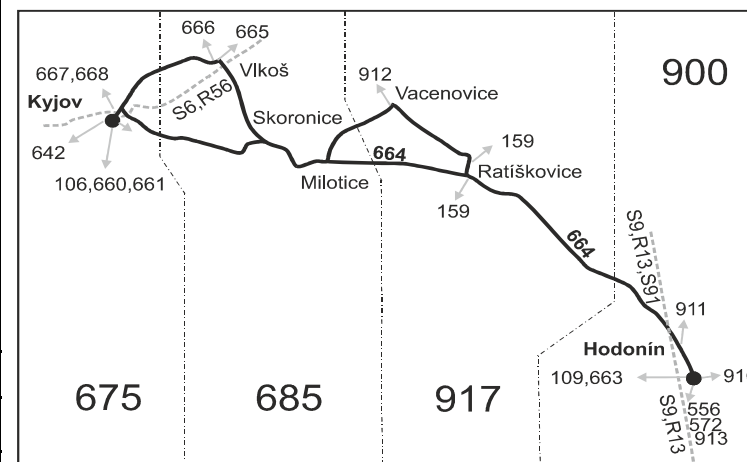

Šťastnou cestu s IDS JMK

Vysvětlivky:

⇒ spoje navazující na linku 664

(z) zastávka celodenně na znamení

} spoj jede po jiné trase

♿ spoj s bezbariérově přístupným vozidlem

Ⓢ jede v sobotu

† jede v neděli a ve státem uznávané svátky