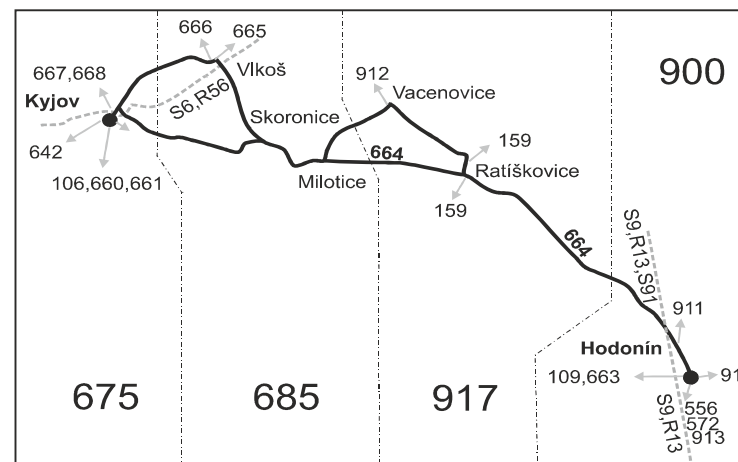

Šťastnou cestu s IDS JMK

Vysvětlivky:

⇒ spoje navazující na linku 664

(z) zastávka celodenně na znamení

} spoj jede po jiné trase

♿ spoj s bezbariérově přístupným vozidlem

Ⓢ jede v sobotu

† jede v neděli a ve státem uznávané svátky

10 nejede 24.12. a 31.12.

16 nejede 24.12.

27 jede také 29.3., 1.5., 8.5. a 5.7., nejede 30.3. a 6.7.

Vzhledem ke stavebnímu stavu zastávek nelze garantovat bezbariérový nástup do a výstup z vozidla na všech zastávkách.