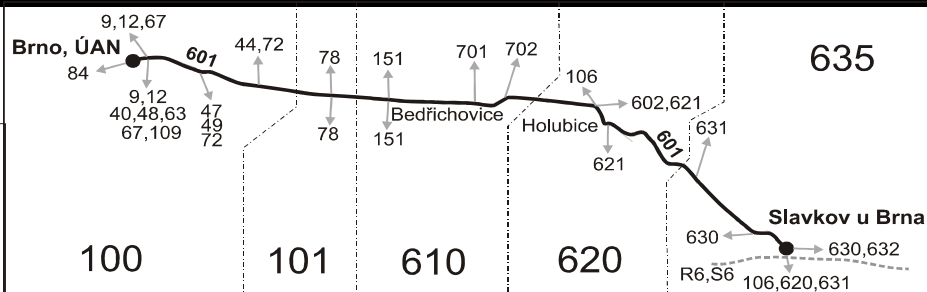

Vysvětlivky:

- (z) zastávka celodenně na znamení
- (o) zastávka od 20 do 5 hodin na znamení
- ⚡ odjezd zpravidla zajišťuje nízkopodlažní vozidlo
- ⚡ jede v pracovních dnech
- 56 nejede od 23.12. do 2.1. a od 2.7. do 31.8.

Šťastnou cestu s IDS JMK

111124