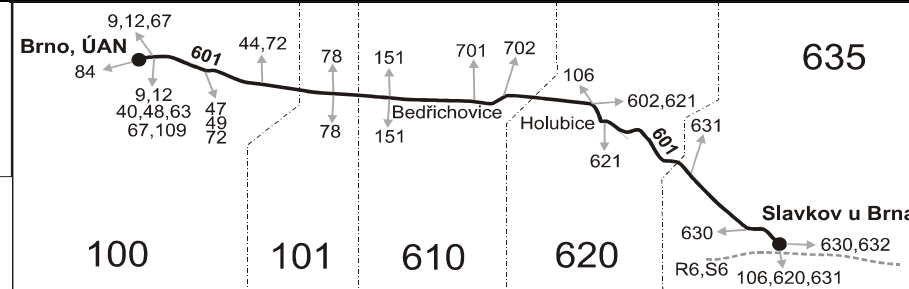

Vysvětlivky:

- ⇒ spoje navazující na linku 601
- (o) zastávka od 20 do 5 hodin na znamení
- (z) zastávka celodenně na znamení

Šťastnou cestu s IDS JMK

↔ odjezd zpravidla zajišťuje nízkopodlažní vozidlo

↔ jede v pracovních dnech

50 nejede od 23.12. do 2.1., od 3.2. do 10.2., 5.4., 6.4., od 2.7. do 31.8., 25.10. a 26.10.

56 nejede od 23.12. do 2.1. a od 2.7. do 31.8.

57 jede od 23.12. do 2.1. a od 2.7. do 31.8.

B ze Slavkova pokračuje jako linka 632 do Bučovic

H ze Slavkova pokračuje jako linka 631 do Heršpic kromě od 23.12. do 2.1., od 3.2. do 10.2., 5.4., 6.4., od 2.7. do 31.8., 25.10., 26.10.

111124