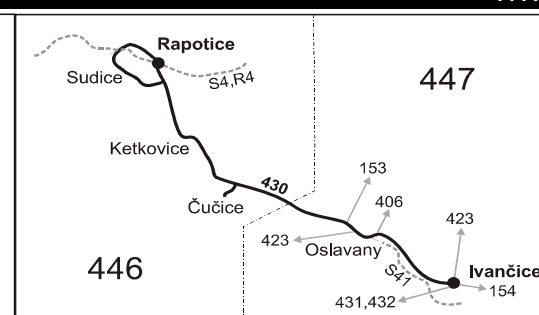

Vysvětlivky:

- ⇒ spoje navazující na linku 430
- (z) zastávka celodenně na znamení
- × jede v pracovních dnech
- ⊕ jede v sobotu
- † jede v neděli a ve státem uznávané svátky
- **16** nejede 24.12.
- **50** nejede od 23.12. do 2.1., od 3.2. do 10.2., 5.4., 6.4., od 2.7. do 31.8., 25.10. a 26.10.
- **56** nejede od 23.12. do 2.1. a od 2.7. do 31.8.
- **10** nejede 24.12. a 31.12.

111112