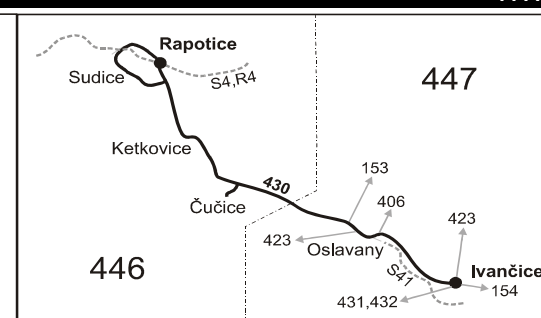

Vysvětlivky:

- ⇒ spoje navazující na linku 430
- (z) zastávka celodenně na znamení
- × jede v pracovních dnech
- Ⓢ jede v sobotu
- † jede v neděli a ve státem uznávané svátky
- **16** nejede 24.12.
- **56** nejede od 23.12. do 2.1. a od 2.7. do 31.8.
- **62** jede od 31.3. do 28.10.

111112