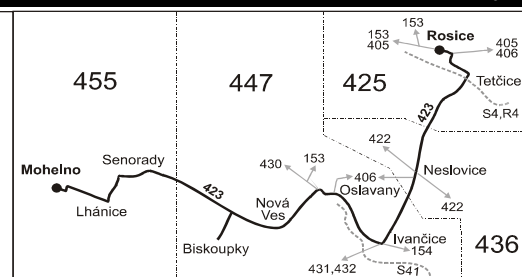

## Vysvětlivky:

- ⇒ spoje navazující na linku 423
- (z) zastávka celodenně na znamení
- Ⓢ odjezd zpravidla zajišťuje nízkopodlažní vozidlo
- × jede v pracovních dnech
- ⊕ jede v sobotu
- † jede v neděli a ve státem uznávané svátky
- 50 nejede od 3.2. do 10.2., 5.4., 6.4., od 2.7. do 31.8., 25.10. a 26.10.
- 56 nejede od 2.7. do 31.8.
- 69 nejede 17.11.

Ⓢ Spoj s možností přepravy jízdních kol mezi zastávkami označenými symbolem jízdního kola v období od 21.4. do 30.9.2012. Počet přepravovaných kol je kapacitně omezen na 20 ks.

Šťastnou cestu s IDS JMK