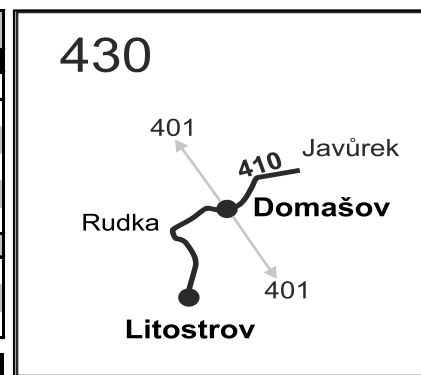

410

Domašov - Javůrek - Litostrov

Integrovaný dopravní systém Jihomoravského kraje

Informace a podněty: 5 4317 4317, www.idsjmk.cz

Platí od 11.12.2016 do 9.12.2017

Linka 729410: Přepravu zajišťuje: BDS-BUS, s.r.o., Vlkovská 334, 595 01 Velká Bíteš

PRACOVNÍ DNY													SOBOTA + NEDĚLE					
Úsek	Číslo spoje:	1	3	5	7	9	11	13	35	17	19	21	101	103	105	107	109	
Zóna	Zastávka	✕	✕	✕	✕	✕	✕56	✕	✕57	✕	✕	✕56	Ⓞ†	Ⓞ†	Ⓞ†	Ⓞ†16	Ⓞ†16	
430	Domašov	4:17	4:47	5:43	9:07	11:07	12:07	13:07	14:07	15:07	16:07	20:07	7:17	9:07	13:07	15:07	17:07	
	430 Domašov, u hřbitova	}	}	5:44	9:08	11:08	12:08	13:08	14:08	15:08	16:08	20:08	}	9:08	13:08	}	17:08	
	430 Javůrek	}	}	5:46	9:10	11:10	12:10	13:10	14:10	15:10	16:10	20:10	}	9:10	13:10	}	17:10	
	430 Domašov, u hřbitova	}	}	5:48	9:12	11:12	12:12	13:12	14:12	15:12	16:12	20:12	}	9:12	13:12	}	17:12	
	430 Domašov	}	}	5:49	9:13	11:13	12:13	13:13	14:13	15:13	16:13	20:13	}	9:13	13:13	}	17:13	
	⇒ 401 Brno			5:49				56 13:29		56 15:29	56 16:29							
	430 Rudka, u křížku	4:18	4:48	5:50	9:15	11:15	12:15	13:15	14:15	15:15	16:15	20:14	7:19	9:15	13:15	15:09	17:15	
	430 Rudka	4:19	4:49	5:51	9:16	11:16	12:16	13:16	14:16	15:16	16:16	20:15	7:20	9:16	13:16	15:10	17:16	
	430 Litostrov	4:23	4:53	5:55	9:21	11:21	12:21	13:21	14:21	15:21	16:21	20:19	7:25	9:21	13:21	15:15	17:21	

opačný směr

PRACOVNÍ DNY												SOBOTA + NEDĚLE					
Úsek	Číslo spoje:	2	4	32	8	10	12	34	16	18	36	102	104	106	108	110	
Zóna	Zastávka	✕	✕	✕57	✕	✕	✕56	✕57	✕	✕	✕57	Ⓞ†	Ⓞ†	Ⓞ†	Ⓞ†16	Ⓞ†16	
430	Litostrov	4:27	4:54	6:54	9:34	11:34	12:34	13:34	14:34	15:54	16:34	7:34	9:34	13:34	15:34	17:34	
	430 Rudka	4:30	4:58	6:58	9:38	11:38	12:38	13:38	14:38	15:58	16:38	7:38	9:38	13:38	15:38	17:38	
	430 Rudka, u křížku	4:31	4:59	6:59	9:39	11:39	12:39	13:39	14:39	15:59	16:39	7:39	9:39	13:39	15:39	17:39	
	430 Domašov	4:32	5:01	7:01	9:41	11:41	}	13:41	14:41	}	16:41	7:41	9:41	13:41	15:41	17:41	
	430 Domašov, u hřbitova	4:33	5:02	7:02	9:42	11:42	}	13:42	14:42	}	16:42	7:42	9:42	13:42	15:42	17:42	
	430 Javůrek	4:35	5:04	7:04	9:44	11:44	}	13:44	14:44	}	16:44	7:44	9:44	13:44	15:44	17:44	
	430 Domašov, u hřbitova	4:37	5:06	7:06	9:46	11:46	}	13:46	14:46	}	16:46	7:46	9:46	13:46	15:46	17:46	
	430 Domašov	4:38	5:08	7:08	9:48	11:48	12:41	13:48	14:48	16:01	16:48	7:48	9:48	13:48	15:48	17:48	
	⇒ 401 Brno	4:39	5:09	7:09	9:49	11:49	12:49	13:49	14:49		16:49	7:49	9:49	13:49	15:49	17:49	
	⇒ 401 Velká Bíteš		5:16	7:16				13:06	14:06	15:06	16:06						

Vysvětlivky:

- ⇒ spoje navazující na linku 410
- }
- ✕ jede v pracovních dnech
- Ⓞ jede v sobotu
- † jede v neděli a ve státem uznávané svátky
- 16 nejede 24.12.
- 56 nejede od 23.12. do 2.1. a od 3.7. do 1.9.
- 57 jede od 23.12. do 2.1. a od 3.7. do 1.9.

Šťastnou cestu s IDS JMK