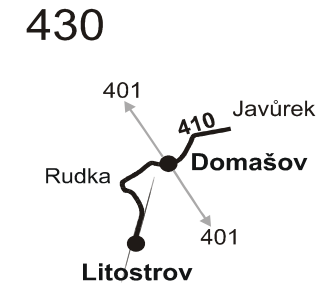

410

Domašov - Javůrek - Litostrov

Integrovaný dopravní systém Jihomoravského kraje

Informace a podněty: 5 4317 4317, www.idsjmk.cz

Platí od 11.12.2011 do 8.12.2012

Linka 729410: Přepravu zajišťuje: BDS-BUS, s.r.o., Vlkovská 334, 595 01 Velká Bíteš

PRACOVNÍ DNY

Číslo spoje:		1	3	31	5	7	9	11	35	13	15	17
Úsek	Zóna Zastávka	⌘	⌘	⌘57	⌘	⌘	⌘50	⌘	⌘51	⌘	⌘56	⌘
	430 Domašov	4:17	4:47	5:44	9:07	11:07	12:07	13:07	14:07	15:07	16:07	20:07
	430 Domašov, u hřbitova	}	}	5:45	9:08	11:08	12:08	13:08	14:08	15:08	16:08	20:08
	430 Javůrek	}	}	5:47	9:10	11:10	12:10	13:10	14:10	15:10	16:10	20:10
	430 Domašov, u hřbitova	}	}	5:49	9:12	11:12	12:12	13:12	14:12	15:12	16:12	20:12
	430 Domašov	}	}	5:50	9:13	11:13	12:13	13:13	14:13	15:13	16:13	20:13
	⇒ 401 Brno			5:50								
	430 Rudka, u křížku	4:19	4:49	5:52	9:15	11:15	12:15	13:15	14:15	15:15	16:15	20:15
	430 Rudka	4:20	4:50	5:53	9:16	11:16	12:16	13:16	14:16	15:16	16:16	20:16
	430 Litostrov	4:25	4:55	5:58	9:21	11:21	12:21	13:21	14:21	15:21	16:21	20:21

SOBOTA + NEDĚLE

101	103	105	109
Ⓢ†	Ⓢ†	Ⓢ†	Ⓢ†16
7:22	9:07	13:07	17:07
}	9:08	13:08	17:08
}	9:10	13:10	17:10
}	9:12	13:12	17:12
}	9:13	13:13	17:13
7:24	9:15	13:15	17:15
7:25	9:16	13:16	17:16
7:30	9:21	13:21	17:21

Vysvětlivky: 111123

⇒ spoje navazující na linku 410 **16** nejede 24.12.

Ⓢ odjezd zpravidla zajišťuje nízkopodlažní vozidlo **50** nejede od 23.12. do 2.1., od 3.2. do 10.2., 5.4., 6.4., od 2.7. do 31.8., 25.10. a 26.10.

⌘ jede v pracovních dnech **51** jede od 23.12. do 2.1., od 3.2. do 10.2., 5.4., 6.4., od 2.7. do 31.8., 25.10. a 26.10.

Ⓢ jede v sobotu **56** nejede od 23.12. do 2.1. a od 2.7. do 31.8.

† jede v neděli a ve státem uznávané svátky **57** jede od 23.12. do 2.1. a od 2.7. do 31.8.

410

Litostrov - Javůrek - Domašov

Integrovaný dopravní systém Jihomoravského kraje

Informace a podněty: 5 4317 4317, www.idsjmk.cz

Platí od 11.12.2011 do 8.12.2012

Linka 729410: Přepravu zajišťuje: BDS-BUS, s.r.o., Vlkovská 334, 595 01 Velká Bíteš

PRACOVNÍ DNY

Číslo spoje:		2	32	6	8	10	34	12	14
Úsek	Zóna Zastávka	⌘	⌘57	⌘	⌘	⌘50	⌘51	⌘	⌘
	430 Litostrov	4:29	7:04	9:34	11:34	12:34	13:34	14:34	15:34
	430 Rudka	4:33	7:08	9:38	11:38	12:38	13:38	14:38	15:38
	430 Rudka, u křížku	4:34	7:09	9:39	11:39	12:39	13:39	14:39	15:39
	430 Domašov	4:36	7:11	9:41	11:41	}	13:41	14:41	}
	430 Domašov, u hřbitova	4:37	7:12	9:42	11:42	}	13:42	14:42	}
	430 Javůrek	4:39	7:14	9:44	11:44	}	13:44	14:44	}
	430 Domašov, u hřbitova	4:41	7:16	9:46	11:46	}	13:46	14:46	}
	430 Domašov	4:43	7:18	9:48	11:48	12:41	13:48	14:48	15:41
	⇒ 401 Brno	4:43	7:20	9:50	11:50	12:50	13:50	14:50	15:50
	⇒ 401 Velká Bíteš		7:21			13:06	14:06	15:06	16:06

SOBOTA + NEDĚLE

102	104	106	108	110
Ⓢ†	Ⓢ†	Ⓢ†	Ⓢ†16	Ⓢ†16
7:34	9:34	13:34	15:34	17:34
7:38	9:38	13:38	15:38	17:38
7:39	9:39	13:39	15:39	17:39
7:41	9:41	13:41	15:41	17:41
7:42	9:42	13:42	15:42	17:42
7:44	9:44	13:44	15:44	17:44
7:46	9:46	13:46	15:46	17:46
7:48	9:48	13:48	15:48	17:48
7:50	9:50	13:50	15:50	17:50