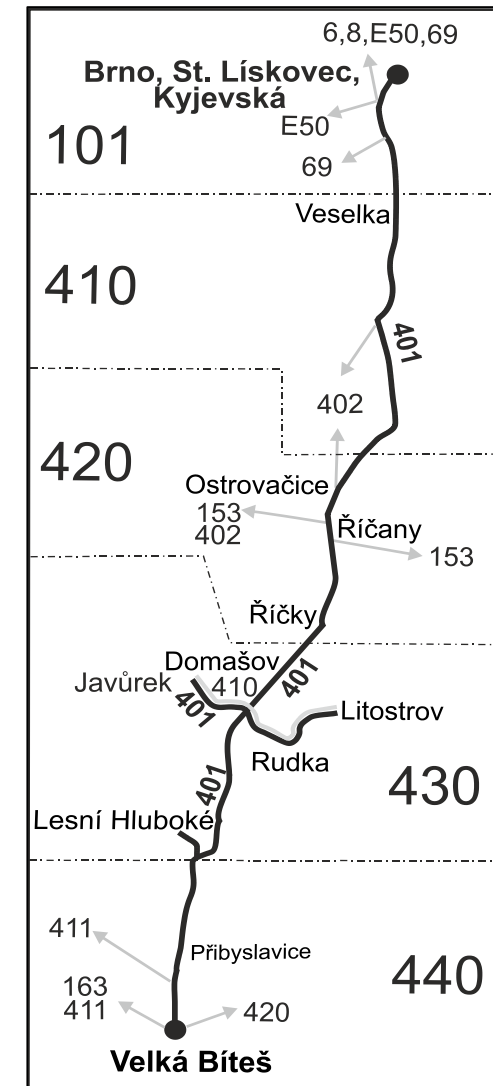

PRACOVNÍ DNY				SOBOTA + NEDĚLE								
Číslo spoje:		64	84	66	68	150	152	154	156	158	160	162	164	
Úsek	Zóna	Zastávka	⊗	⊗	⊗	⊕†	⊕†	⊕†	⊕†	⊕†	⊕†16	⊕†16	⊕†10	
			♿	♿	♿	♿	♿	♿	♿	♿	♿	♿	♿	
	440	Velká Bíteš, nám.	17:34		19:34	22:15	3:58	7:38	9:38	11:34	13:38	15:38	17:34	19:38
	440	Velká Bíteš, cihelna (z)	17:36		19:36	22:17	4:00	7:40	9:40	11:36	13:40	15:40	17:36	19:40
	440	Přibyslavice	17:38		19:38	22:19	4:02	7:42	9:42	11:38	13:42	15:42	17:38	19:42
	440	Přibyslavice, motorest 9 křížů rozc. (z)	17:40		19:40	22:21	4:04	7:44	9:44	11:40	13:44	15:44	17:40	19:44
	430	Lesní Hluboké	17:43		19:43	22:24	4:07			11:43			17:43	
	430	Lesní Hluboké, motel 9 křížů	17:45		19:45	22:26	4:09	7:45	9:45	11:45	13:45	15:45	17:45	19:45
	430	Zálesná Zhoř, rozc. (z)	17:46		19:46	22:27	4:10	7:46	9:46	11:46	13:46	15:46	17:46	19:46
	430	Domašov, cestmistrovství (z)	17:47		19:47	22:28	4:11	7:47	9:47	11:47	13:47	15:47	17:47	19:47
	430	Domašov					4:13							
	430	Rudka, u křížku					4:14							
	430	Rudka					4:15							
	430	Litostrov		18:42			4:19							
	430	Rudka		18:46			4:22							
	430	Rudka, u křížku		18:47			4:23							
	430	Domašov					4:24							
	430	Domašov, u hřbitova					4:25							
	430	Javůrek					4:27							
	430	Domašov, u hřbitova					4:29							
	430	Domašov	17:49	18:49	19:49	22:30	4:30	7:49	9:49	11:49	13:49	15:49	17:49	19:49
		⇒ 401 Litostrov	17:49		57	20:07								
		⇒ 401 Velká Bíteš		19:06										
		⇒ 410 Litostrov			56	20:07								
	430	Domašov, Nový konec	17:51	18:51	19:51	22:32	4:32	7:51	9:51	11:51	13:51	15:51	17:51	19:51
	420	Říčky	17:53	18:53	19:53	22:34	4:34	7:53	9:53	11:53	13:53	15:53	17:53	19:53
	420	Říčany	17:58	18:58	19:58	22:38	4:38	7:58	9:58	11:58	13:58	15:58	17:58	19:58
		⇒ 153 Ivančice		19:00										
		⇒ 153 Tišnov				22:40								
		⇒ 402 Veverské Knínice												
	420	Ostrovačice, nám.Viléma Mrštíka	18:00	19:00	20:00	22:40	4:40	8:00	10:00	12:00	14:00	16:00	18:00	20:00
	410	Omice, Kývalka (z)	18:04	19:04	20:04	22:44	4:44	8:04	10:04	12:04	14:04	16:04	18:04	20:04
	410	Popůvky, Vintrova	18:08	19:08	20:07	22:47	4:47	8:08	10:08	12:08	14:08	16:08	18:08	20:07
	410	Troubsko, Veselka (z)	18:10	19:10	20:09	22:49	4:49	8:10	10:10	12:10	14:10	16:10	18:10	20:09
	410	Troubsko, Kovopodník (z)	18:11	19:11	20:10	22:50	4:50	8:11	10:11	12:11	14:11	16:11	18:11	20:10
	101	Brno, Tranzitní plynovod (z)	18:12	19:12	20:11	22:50	4:50	8:12	10:12	12:12	14:12	16:12	18:12	20:11
	101	Brno, Pražská (z)	18:13	19:13	20:12	22:51	4:51	8:13	10:13	12:13	14:13	16:13	18:13	20:12
	101	Brno, Skalní (z)	18:14	19:14	20:13	22:52	4:52	8:14	10:14	12:14	14:14	16:14	18:14	20:13
	101	Brno, Jemelkova (z)	18:15	19:15	20:14	22:53	4:53	8:15	10:15	12:15	14:15	16:15	18:15	20:14
	101	Brno, Starý Liskovec, smyčka	18:17	19:17	20:15	22:54	4:54	8:17	10:17	12:17	14:17	16:17	18:17	20:15
		⇒ N96 Brno, hl.nádr.				23:06	4:56							
	101	Brno, Kurská (z)	18:17	19:17	20:15	22:54	4:54	8:17	10:17	12:17	14:17	16:17	18:17	20:15
	101	Brno, Kyjevská	18:20	19:20	20:17	22:56	4:56	8:20	10:20	12:20	14:20	16:20	18:20	20:17

Vysvětlivky:

1. ⇒ spoje navazující na linku 401
   - (z) zastávka celodenně na znamení
   - ♿ spoj s bezbariérově přístupným vozidlem
   - ⊕ spoj jede po jiné trase
   - ⊗ jede v pracovních dnech
   - ⊕ jede v sobotu
   - ⊕† jede v neděli a ve státem uznávané svátky
   - 10 nejede 24.12. a 31.12.
   - 16 nejede 24.12.
   - 56 nejede od 23.12. do 2.1. a od 3.7. do 1.9.
2. Vzhledem ke stavebnímu stavu zastávek nelze garantovat bezbariérový nástup do a výstup z vozidla na všech zastávkách.

Šťastnou cestu s IDS JMK