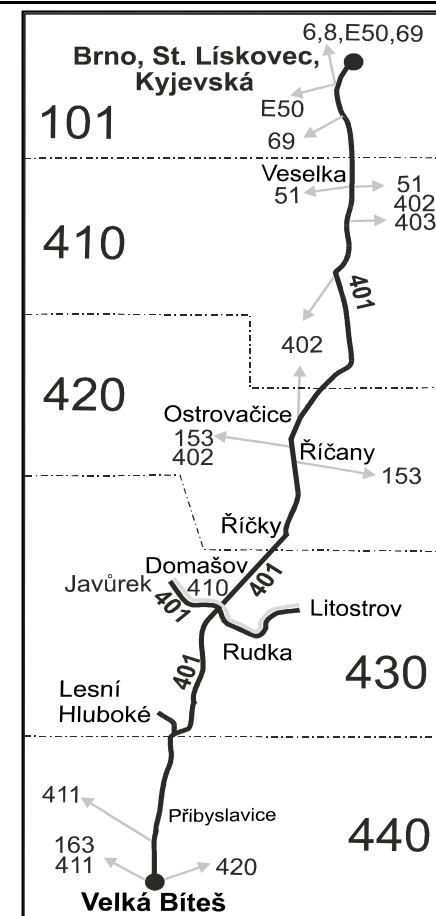

PRACOVNÍ DNY					SOBOTA + NEDELE											
Číslo spoje:					64	84	66	68	150	152	154	156	158	160	162	164
Úsek	Zóna	Zastávka	♣	♣	♣	♣	♣	♣†	♣†	♣†	♣†	♣†	♣†16	♣†16	♣†10	
	440	Velká Bíteš, nám.	17:34		19:34	22:15	3:58	7:38	9:38	11:34	13:38	15:38	17:34	19:38		
	440	Velká Bíteš, cihelna (z)	17:36		19:36	22:17	4:00	7:40	9:40	11:36	13:40	15:40	17:36	19:40		
	440	Přibyslavice	17:38		19:38	22:19	4:02	7:42	9:42	11:38	13:42	15:42	17:38	19:42		
	440	Přibyslavice, motorest 9 křížů rozc. (z)	17:40		19:40	22:21	4:04	7:44	9:44	11:40	13:44	15:44	17:40	19:44		
	430	Lesní Hluboké	17:43		19:43	22:24	4:07	7:47	9:47	11:43	13:47	15:47	17:43	19:47		
	430	Lesní Hluboké, motel 9 křížů	17:45		19:45	22:26	4:09	7:49	9:49	11:45	13:49	15:49	17:45	19:49		
	430	Zálesná Zhoř, rozc. (z)	17:46		19:46	22:27	4:10	7:46	9:46	11:46	13:46	15:46	17:46	19:46		
	430	Domašov, cestmistrovství (z)	17:47		19:47	22:28	4:11	7:47	9:47	11:47	13:47	15:47	17:47	19:47		
	430	Domašov					4:13									
	430	Rudka, u křížku					4:14									
	430	Rudka					4:15									
	430	Litostrov		18:42			4:19									
	430	Rudka		18:46			4:22									
	430	Rudka, u křížku		18:47			4:23									
	430	Domašov					4:24									
	430	Domašov, u hřbitova					4:25									
	430	Javůrek					4:27									
	430	Domašov, u hřbitova					4:29									
	430	Domašov	17:49	18:49	19:49	22:30	4:30	7:49	9:49	11:49	13:49	15:49	17:49	19:49		
		⇒ 401 Litostrov	17:49		5720:07											
		⇒ 401 Velká Bíteš		19:06												
		⇒ 410 Litostrov			5620:07											
	430	Domašov, Nový konec	17:51	18:51	19:51	22:32	4:32	7:51	9:51	11:51	13:51	15:51	17:51	19:51		
	420	Říčky	17:53	18:53	19:53	22:34	4:34	7:53	9:53	11:53	13:53	15:53	17:53	19:53		
	420	Říčany	17:58	18:58	19:58	22:38	4:38	7:58	9:58	11:58	13:58	15:58	17:58	19:58		
		⇒ 153 Ivančice		19:00		22:40										
		⇒ 402 Veverské Knínice														
	420	Ostrovačice, nám. Viléma Mrštíka	18:00	19:00	20:00	22:40	4:40	8:00	10:00	12:00	14:00	16:00	18:00	20:00		
	410	Omice, Kývalka (z)	18:04	19:04	20:04	22:44	4:44	8:04	10:04	12:04	14:04	16:04	18:04	20:04		
	410	Popůvky, Vintrovna	18:08	19:08	20:07	22:47	4:47	8:08	10:08	12:08	14:08	16:08	18:08	20:07		
	410	Troubsko, Veselka (z)	18:10	19:10	20:09	22:49	4:49	8:10	10:10	12:10	14:10	16:10	18:10	20:09		
		⇒ 51 Brno, Bystrc	18:15	19:15												
	410	Troubsko, Kovopodnik (z)	18:11	19:11	20:10	22:50	4:50	8:11	10:11	12:11	14:11	16:11	18:11	20:10		
	101	Brno, Tranzitní plynovod (z)	18:12	19:12	20:11	22:50	4:50	8:12	10:12	12:12	14:12	16:12	18:12	20:11		
	101	Brno, Pražská (z)	18:13	19:13	20:12	22:51	4:51	8:13	10:13	12:13	14:13	16:13	18:13	20:12		
	101	Brno, Skalní (z)	18:14	19:14	20:13	22:52	4:52	8:14	10:14	12:14	14:14	16:14	18:14	20:13		
	101	Brno, Jemelkova (z)	18:15	19:15	20:14	22:53	4:53	8:15	10:15	12:15	14:15	16:15	18:15	20:14		
	101	Brno, Starý Lískovec, smyčka	18:17	19:17	20:15	22:54	4:54	8:17	10:17	12:17	14:17	16:17	18:17	20:15		
		⇒ N96 Brno, hl. nádr.				23:06	4:56									
	101	Brno, Kurská (z)	18:17	19:17	20:15	22:54	4:54	8:17	10:17	12:17	14:17	16:17	18:17	20:15		
	101	Brno, Kyjevská	18:20	19:20	20:17	22:56	4:56	8:20	10:20	12:20	14:20	16:20	18:20	20:17		

Šťastnou cestu s IDS JMK

Vysvětlivky:

- ⇒ spoje navazující na linku 401
- (z) zastávka celodenně na znamení
- ∩ spoj jede po jiné trase
- ♣ spoj s bezbariérově přístupným vozidlem
- ♣ jede v pracovních dnech
- ♣† jede v sobotu
- ♣† jede v neděli a ve státem uznávaném svátku
- 10 nejede 24.12. a 31.12.

- 16 nejede 24.12.
- 56 nejede od 27.12. do 29.12. a od 2.7. do 31.8.
- 57 nejede od 27.12. do 29.12. a od 2.7. do 31.8.

Vzhledem ke stavebnímu stavu zastávek nelze garantovat bezbariérový nástup do a výstup z vozidla na všech zastávkách.