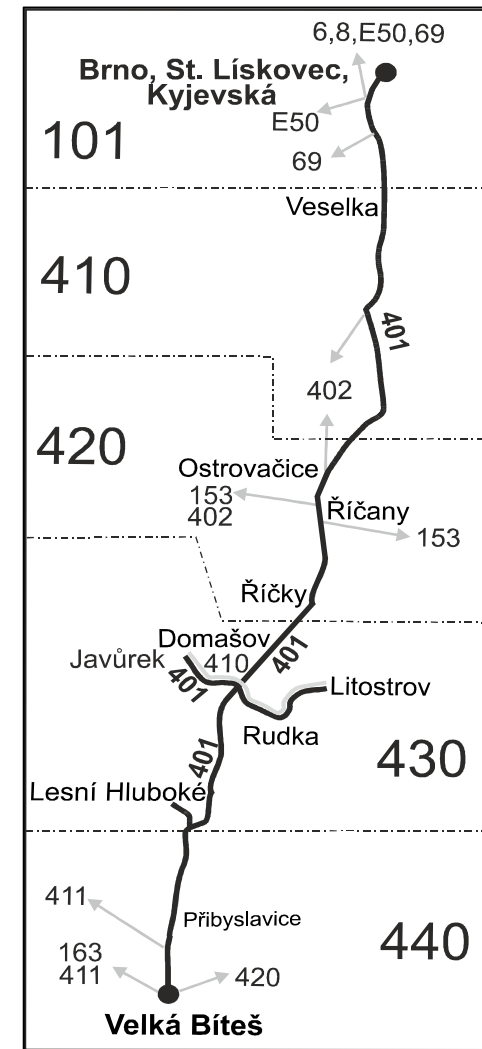

SOBOTA + NEDELE							
Císlo spoje:		150	152	154	156	158	160	162	164
Úsek	Zóna	Ⓢ ↻	Ⓢ ↻	Ⓢ ↻	Ⓢ ↻	Ⓢ ↻	Ⓢ ↻	Ⓢ ↻	Ⓢ ↻
		3:58	7:38	9:38	11:34	13:38	15:38	17:34	19:38
		4:00	7:40	9:40	11:36	13:40	15:40	17:36	19:40
		4:02	7:42	9:42	11:38	13:42	15:42	17:38	19:42
		4:04	7:44	9:44	11:40	13:44	15:44	17:40	19:44
		4:07			11:43			17:43	
		4:09	7:45	9:45	11:45	13:45	15:45	17:45	19:45
		4:10	7:46	9:46	11:46	13:46	15:46	17:46	19:46
		4:11	7:47	9:47	11:47	13:47	15:47	17:47	19:47
		4:13							
		4:14							
		4:15							
		4:19							
		4:22							
		4:23							
		4:24							
		4:25							
		4:27							
		4:29							
		4:30	7:49	9:49	11:49	13:49	15:49	17:49	19:49
		4:32	7:51	9:51	11:51	13:51	15:51	17:51	19:51
		4:34	7:53	9:53	11:53	13:53	15:53	17:53	19:53
		4:38	7:58	9:58	11:58	13:58	15:58	17:58	19:58
			8:05	10:05	12:05	14:05	16:05	18:05	20:05
		4:40	8:00	10:00	12:00	14:00	16:00	18:00	20:00
		4:44	8:04	10:04	12:04	14:04	16:04	18:04	20:04
		4:47	8:08	10:08	12:08	14:08	16:08	18:08	20:07
		4:49	8:10	10:10	12:10	14:10	16:10	18:10	20:09
		4:50	8:11	10:11	12:11	14:11	16:11	18:11	20:10
		4:50	8:12	10:12	12:12	14:12	16:12	18:12	20:11
		4:51	8:13	10:13	12:13	14:13	16:13	18:13	20:12
		4:52	8:14	10:14	12:14	14:14	16:14	18:14	20:13
		4:53	8:15	10:15	12:15	14:15	16:15	18:15	20:14
		4:54	8:17	10:17	12:17	14:17	16:17	18:17	20:15
		4:56							
		4:54	8:17	10:17	12:17	14:17	16:17	18:17	20:15
		4:56	8:20	10:20	12:20	14:20	16:20	18:20	20:17

Vysvětlivky:

1. ⇒ spoje navazující na linku 401
   - (z) zastávka celodenně na znamení
   - ↻ spoj s bezbariérově přístupným vozidlem
   - Ⓢ spoj jede po jiné trase
   - × jede v pracovních dnech
   - Ⓢ jede v sobotu
   - + jede v neděli a ve státem uznávané svátky
2. Vzhledem ke stavebnímu stavu zastávek nelze garantovat bezbariérový nástup do a výstup z vozidla na všech zastávkách.

Šťastnou cestu s IDS JMK