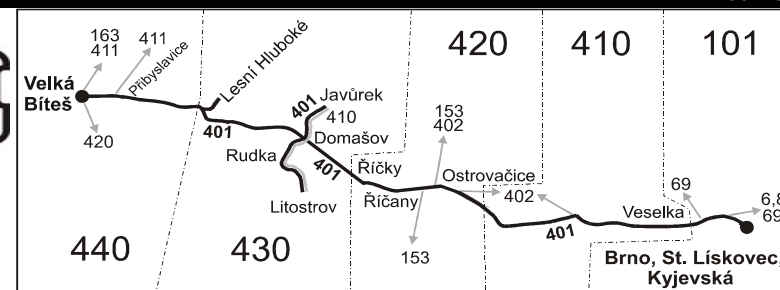

Vysvětlivky:

- ⇒ spoje navazující na linku 401
- (z) zastávka celodenně na znamení
- (o) zastávka od 20 do 5 hodin na znamení
- ⊗ jede v pracovních dnech
- ⊕ jede v sobotu
- + jede v neděli a ve státem uznávané svátky
- 74 jede také 5.4. a 6.7., nejede 4.4. a 4.7.
- 7 jede v neděli

Šťastnou cestu s IDS JMK