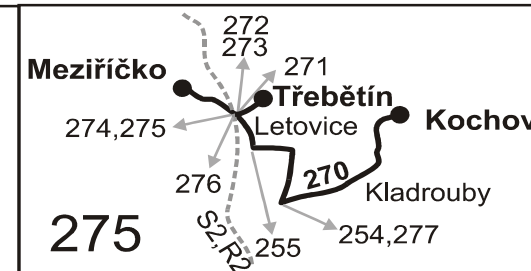

Vysvětlivky:

1. ⇒ spoje navazující na linku 270   ⊕ jede v sobotu
   ✕ jede v pracovních dnech   † jede v neděli a ve státem uznávané svátky
   16 nejede 24.12.
   50 nejede od 23.12. do 2.1., od 3.2. do 10.2., 5.4., 6.4., od 2.7. do 31.8., 25.10. a 26.10.

111118

Šťastnou cestu s IDS JMK