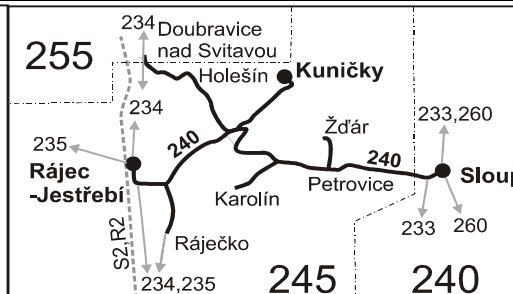

Vysvětlivky:

- ⇒ spoje navazující na linku 240
- (z) zastávka celodenně na znamení
- × jede v pracovních dnech
- ⊕ jede v sobotu
- † jede v neděli a ve státem uznávané svátky
- 11 nejede 25.12. a 1.1.
- 16 nejede 24.12.
- 56 nejede od 23.12. do 2.1. a od 2.7. do 31.8.
- Cestujícím jedoucím linkou 240 ze směru Rájec-Jestřebí, Holešín do Rájce-Jestřebí, nám. a dále ve směru Ráječko jsou uznávány jízdní doklady pro zónu 245
- P z Rájcečka pokračuje jako linka 234 do Blanska

Šťastnou cestu s IDS JMK

111118