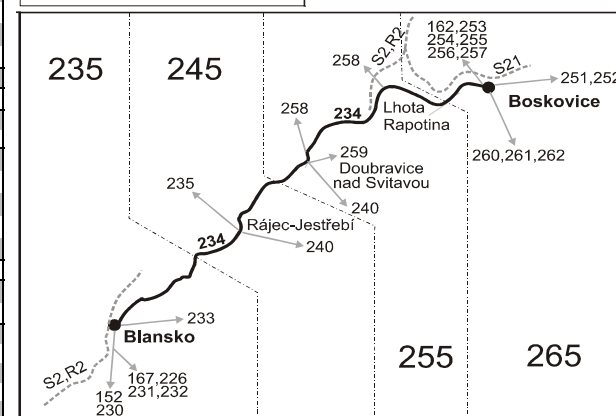

SOBOTA + NEDELE

101	103	105	107
⊕†	⊕†	⊕†P	⊕†16
		14:01	16:32
4:33	10:00	14:05	16:36
4:35	10:02	14:07	16:38
4:39	10:06	14:11	16:42
4:43	10:10	14:15	16:46
4:44	10:11	14:16	16:47
4:46	10:13	14:18	16:49
4:48	10:15	14:20	16:51
4:50	10:17	14:22	16:53
4:52	10:19	14:24	16:55
4:56	10:23	14:28	16:59
4:59	10:26	14:31	17:02
5:01	10:28	14:33	17:04
5:04	10:31	14:35	17:06
5:06	10:33	14:37	17:08
5:13			17:13
5:08	10:35	14:39	17:10
	10:53	14:53	
	10:43	14:43	
	10:39	14:40	17:40

Vysvětlivky:

- ⇒ spoje navazující na linku 234
- (z) zastávka celodenně na znamení
- × jede v pracovních dnech
- ⊕ jede v pátek
- ⊕ jede v sobotu
- † jede v neděli a ve státem uznávané svátky
- 16 nejede 24.12.

- 11 nejede 25.12. a 1.1.
- 50 nejede od 23.12. do 2.1., od 3.2. do 10.2., 5.4., 6.4., od 2.7. do 31.8., 25.10. a 26.10.
- 56 nejede od 23.12. do 2.1. a od 2.7. do 31.8.
- 57 jede od 23.12. do 2.1. a od 2.7. do 31.8.
- 81 jede také 27.9., nejede 30.12., od 6.7. do 31.8. a 28.9.
- P Spoj pokračuje dále směrem Blansko, poliklinika a Sloup jako linka 233

Šťastnou cestu s IDS JMK

111118