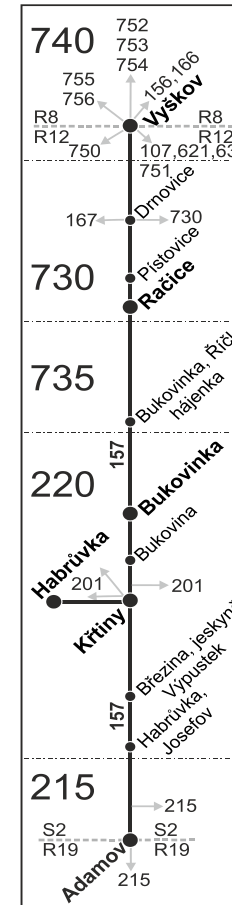

SOBOTA + NEDELE

201	251	253	203	255	257	205	259	207	261	209
⊗+11 ⊗	⊗+	⊗+	⊗+	⊗+	⊗+	⊗+	⊗+	⊗+	⊗+	⊗+16 ⊗
			6:39	8:39		10:39	12:39	14:39	16:39	18:39
			6:42	8:42		10:42	12:42	14:42	16:42	18:42
			6:45	8:45		10:45	12:45	14:45	16:45	18:45
			6:47	8:47		10:47	12:47	14:47	16:47	18:47
			6:50	8:50		10:50	12:50	14:50	16:50	18:50
	5:52		6:52	8:52		10:52	12:52	14:52	16:52	18:52
	5:54		6:54	8:54		10:54	12:54	14:54	16:54	18:54
	5:56		6:56	8:56		10:56	12:56	14:56	16:56	18:56
	}		}	}		}	}	}	}	}
	6:00		7:00	9:00		11:00	13:00	15:00	17:00	19:00
5:05	6:05		7:05	9:05		11:05	13:05	15:05	17:05	19:05
5:07	6:07		7:07	9:07		11:07	13:07	15:07	17:07	19:07
5:10	6:10		7:10	9:10		11:10	13:10	15:10	17:10	19:10
5:12	6:12		7:12	9:12		11:12	13:12	15:12	17:12	19:12
5:14	6:14		7:14	9:14		11:14	13:14	15:14	17:14	19:14
5:18	6:19		7:19	9:19		11:19	13:19	15:19	17:19	19:19
5:16	6:16		7:16	9:16		11:16	13:16	15:16	17:16	19:16
5:17	6:17		7:17	9:17		11:17	13:17	15:17	17:17	19:17
5:18	6:18		7:18	9:18		11:18	13:18	15:18	17:18	19:18
										20 19:20
		6:51	7:18		10:21	11:18	13:19	15:18	17:22	19:22
		6:56	}		10:26	}	13:24	15:23	17:27	19:27
			7:20			11:20		15:28		
			7:24			11:24		15:32		
			7:26			11:26		15:34		
			7:29			11:29		15:37		
			7:31			11:31		15:39		
			7:32			11:32		15:40		
			7:48			11:48		15:48		
			7:34			11:34		15:42		
			7:39			11:39		16:10		