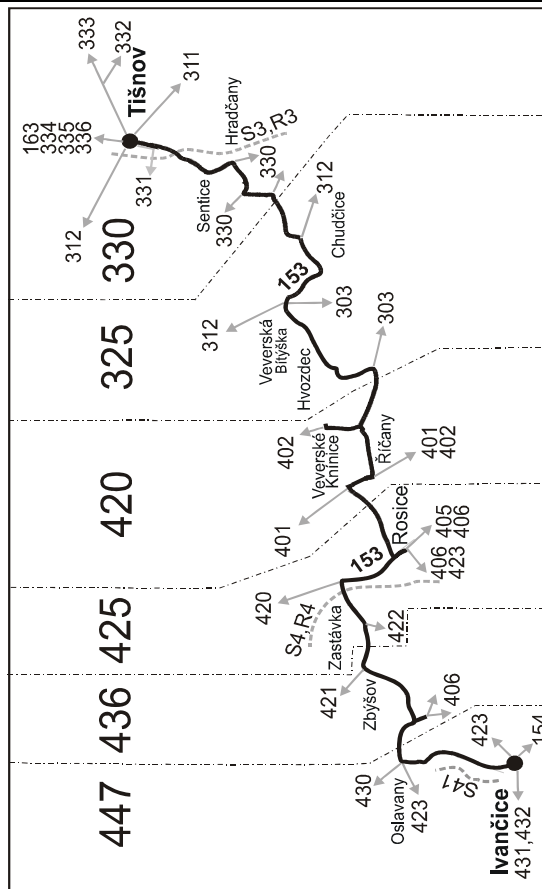

#### Vysvětlivky:

- ⇒ spoje navazující na linku 153
- (z) zastávka celodenně na znamení
- @ jede v sobotu
- ⊕ jede v neděli
- † jede v neděli a ve státem uznávané svátky
- 10 nejede 24.12. a 31.12.
- 16 nejede 24.12.
- 41 nejede 25.12. a 8.4., jede také 9.4.

**Vysvětlivky:**  
 ⇒ spoje navazující na linku 153  
 (z) zastávka celodenně na znamení  
 ⊕ jede v sobotu  
 ⊗ jede v neděli  
 + jede v neděli a ve státem uznávané svátky  
**10** nejede 24.12. a 31.12.  
**16** nejede 24.12.  
**41** nejede 25.12. a 8.4., jede také 9.4.