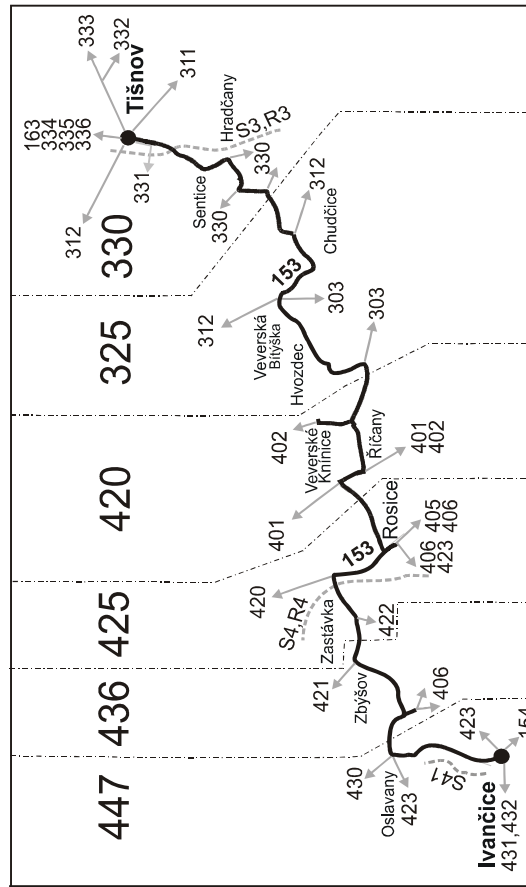

#### Vysvětlivky:

- ⇒ spoje navazující na linku 153
- (z) zastávka celodenně na znamení
- @ jede v sobotu
- ⊕ jede v neděli
- † jede v neděli a ve státem uznávané svátky
- 10 nejede 24.12. a 31.12.
- 16 nejede 24.12.
- 41 nejede 25.12. a 8.4., jede také 9.4.

**Vysvětlivky:**  
 ⇒ spoje navazující na linku 153  
 (z) zastávka celodenně na znamení  
 ⊕ jede v sobotu  
 ⊗ jede v neděli  
 + jede v neděli a ve státem uznávané svátky  
**10** nejede 24.12. a 31.12.  
**16** nejede 24.12.  
**41** nejede 25.12. a 8.4., jede také 9.4.