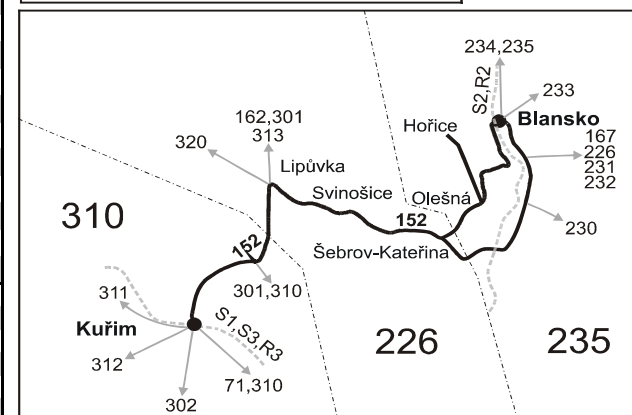

Úsek	Číslo spoje:	202	204	208	210	212	214	216	218	220	222	226	224	228
Zóna	Zastávka	Ⓜ†	Ⓜ†75	Ⓜ†	Ⓜ†	Ⓜ†	Ⓜ†	Ⓜ†	Ⓜ†	Ⓜ†	Ⓜ†	Ⓜ43	†44	Ⓜ43
310	Kuřim, žel.st.	6:02	8:10		9:30		13:30	15:30	18:02		20:30	22:30	22:30	23:30
310	Kuřim, kult.dům	6:05	8:13		9:33		13:33	15:33	18:05		20:33	22:33	22:33	23:33
310	Kuřim, poliklinika	6:06	8:14		9:34		13:34	15:34	18:06		20:34	22:34	22:34	23:34
310	Kuřim, TOS	6:07	8:15		9:35		13:35	15:35	18:07		20:35	22:35	22:35	23:35
310	Kuřim, TYCO	přij. 6:09	}		}		}	}	18:09		}	}	}	}
310	Kuřim, TYCO	odj. 6:14	}		}		}	}	18:14		}	}	}	}
310	Kuřim, Prefa rozc. (z)	6:16	8:17		9:37		13:37	15:37	18:16		20:37	22:37	22:37	23:37
226	Lipůvka	6:20	8:21		9:41		13:41	15:41	18:20		20:41	22:41	22:41	23:41
	⇒ 301 Olešnice		8:41		9:41		13:41	15:41			20:41	22:41	22:41	
226	Lipůvka, ZŠ	6:22	8:23		9:43		13:43	15:43	18:22		20:43		22:43	23:43
226	Svinošice	6:25	8:26		9:46		13:46	15:46	18:25		20:46		22:46	23:46
226	Šebrov-Kateřina, Šebrov	6:28	8:29		9:49		13:49	15:49	18:28		20:49		22:49	23:49
226	Šebrov-Kateřina, Sv. Kateřina	6:30	8:31		9:51		13:51	15:51	18:30		20:51		22:51	23:51
235	Blansko, rozc.Klepačov	}	8:37		9:57		}	}	18:36		20:57		22:57	23:57
235	Blansko, Olešná	6:35	}		}		13:56	15:56	}		}		}	}
235	Blansko, Hořice	6:39	}	9:00	}	11:30	14:00	16:00	}	19:00	}		}	}
235	Blansko, Olešná	6:43	}	9:04	}	11:34	14:04	16:04	}	19:04	}		}	}
235	Blansko, rozvodna točna	6:46	}	9:07	}	11:37	14:07	16:07	}	19:07	}		}	}
235	Blansko, Synthon	6:47	}	9:08	}	11:38	14:08	16:08	}	19:08	}		}	}
235	Blansko, Brněnská	6:48	}	9:09	}	11:39	14:09	16:09	}	19:09	}		}	}
235	Blansko, Svitavská	6:50	}	9:11	}	11:41	14:11	16:11	}	19:11	}		}	}
235	Blansko, aut.st.	6:53	8:39	9:14	9:59	11:44	14:14	16:14	18:38	19:14	20:59		22:59	23:59
	⇒ S2 Březová n.Svit.			9:31			14:31	16:31		19:31	21:31		23:31	
	⇒ R2 Březová n.Svit.										21:11			
	⇒ S2 Brno		8:53	9:30			14:30	16:30		19:30	21:30		23:34	
	⇒ R2 Brno													
	⇒ 231 Studnice		8:43				14:43	16:43	18:43					
	⇒ 234 Boskovice	7:05							18:40					

Vysvětlivky:

- ⇒ spoje navazující na linku 152
- (z) zastávka celodenně na znamení
- Ⓜ jede v sobotu
- † jede v neděli a ve státem uznávané svátky

- 43 jede od 5.5. do 3.11., jede také 5.7., 6.7. a 28.9.
- 44 jede od 1.5. do 4.11., nejede 5.7., 6.7. a 28.9.
- 75 jede od 1.5. do 4.11.

Šťastnou cestu s IDS JMK