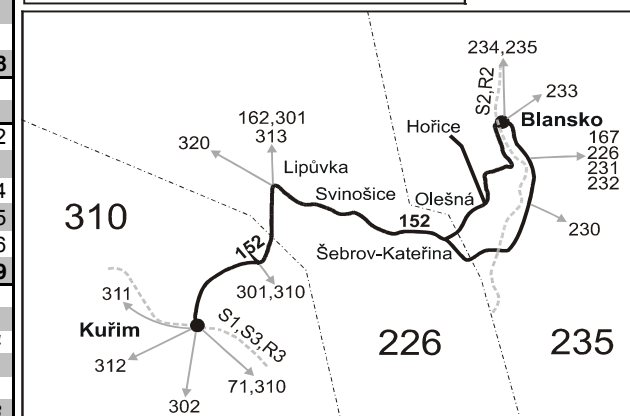

Vysvětlivky:

- ⇒ spoje navazující na linku 152
- (z) zastávka celodenně na znamení
- × jede v pracovních dnech

- 14** jede od 12.12. do 30.3. a od 1.11. do 8.12.
- 15** jede od 2.4. do 31.10.
- 54** nejede od 27.12. do 30.12. a od 2.7. do 31.8.
- 56** nejede od 23.12. do 2.1. a od 2.7. do 31.8.

Vysvětlivky:

⇒ spoje navazující na linku 152

(z) zastávka celodenně na znamení

Ⓜ jede v sobotu

† jede v neděli a jede v neděli a ve státem uznávané svátky

43 jede od 5.5. do 3.11., jede také 5.7., 6.7. a 28.9.