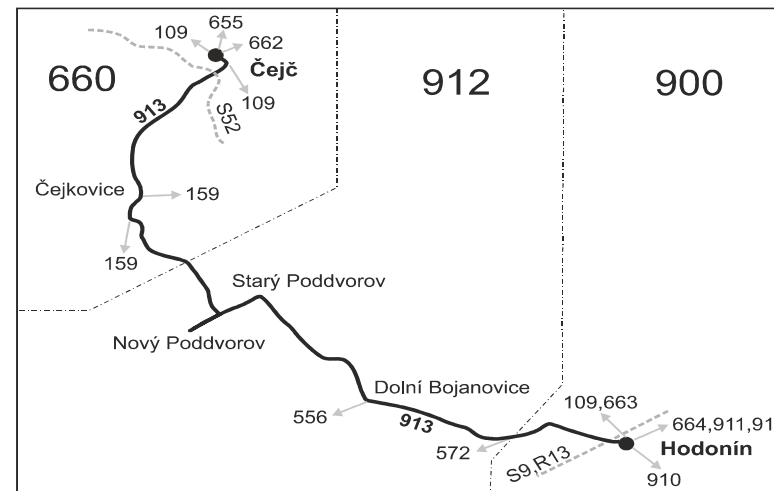

Číslo spoje:		281	231	291	283	285	331	287	313	289	
Úsek	Zóna	Zastávka	Ⓢ	Ⓢ A	Ⓢ ♿	Ⓢ A	Ⓢ	Ⓢ A	Ⓢ ♿	Ⓢ 10	
	900	Hodonín, aut.nádr.	6:32	7:52	9:52	11:52	14:22	15:52	18:32	19:52	22:32
	900	Hodonín, u podjezdu	6:34	7:54	9:54	11:54	14:24	15:54	18:34	19:54	22:34
	900	Hodonín, Kapříšská	6:35	7:55	9:55	11:55	14:25	15:55	18:35	19:55	22:35
	900	Hodonín, Kapříšská, rybníky (z)	6:37	7:57	9:57	11:57	14:27	15:57	18:37	19:57	22:37
	912	Lužice, rozc.	6:38	7:58	9:58	11:58	14:28	15:58	18:38	19:58	22:38
	912	Hodonín, Písečný, farma (z)	6:41	8:01	10:01	12:01	14:31	16:01	18:41	20:01	22:41
	912	Dolní Bojanovice, dol.zast.	6:45	8:05	10:05	12:05	14:35	16:05	18:45	20:05	22:45
	912	Dolní Bojanovice, hor.zast.	6:47	8:07	10:07	12:07	14:37	16:07	18:47	20:07	22:47
	912	Starý Poddvorov, Čekačka	6:51	8:11	10:11	12:11	14:41	16:11	18:51	20:11	22:51
	912	Starý Poddvorov, hřiště	6:53	8:13	10:13	12:13	14:43	16:13	18:53	20:13	22:53
	912	Starý Poddvorov, obec	6:54	8:14	10:14	12:14	14:44	16:14	18:54	20:14	22:54
	912	Nový Poddvorov, ObÚ	6:57	8:17	10:17	12:17	14:47	16:17	18:57	20:17	22:57
	912	Nový Poddvorov, rozc.	6:59	8:19	10:19	12:19	14:49	16:19	18:59	20:19	22:59
	660	Čejkovice, Cigánov	7:04	8:24	10:24	12:24	14:54	16:24	19:04	20:24	23:04
	660	Čejkovice, kovárna	7:05	8:25	10:25	12:25	14:55	16:25	19:05	20:25	23:05
	660	Čejkovice, u kostela	7:07	8:27	10:27	12:27	14:57	16:27	19:07	20:27	23:07
	660	Čejkovice, V Kratinách	7:09	8:29	10:29	12:29	14:59	16:29	19:09	20:29	23:09
	660	Čejč, žel.st.	7:15	8:35	10:35	12:35	15:05	16:35	19:15	20:35	23:15
	660	Čejč, nám.	7:17	8:37	10:37	12:37	15:07	16:37	19:17	20:37	23:17
		⇒ 109 Klobouky u B., Brno		8:40	10:40	12:40		16:40	19:18	20:48	
		⇒ 655 Karlín, Násedlovice		8:42	12:42			16:42			
		⇒ 662 Šardice, Kyjov			10:41	12:41		16:41		20:48	

Vysvětlivky:

- ⇒ spoje navazující na linku 913
- (z) zastávka celodenně na znamení
- ♿ spoj s bezbariérově přístupným vozidlem
- Ⓢ jede v sobotu
- † jede v neděli a ve státem uznávané svátky

10 nejede 24.12. a 31.12.

16 nejede 24.12.

40 nejede od 23.12. do 31.12. a od 30.6. do 1.9.

A pokračuje jako linka 655 do zastávky Násedlovice, mlýn

Vzhledem ke stavebnímu stavu zastávek nelze garantovat bezbariérový nástup do a výstup z vozidla na všech zastávkách.

Šťastnou cestu s IDS JMK