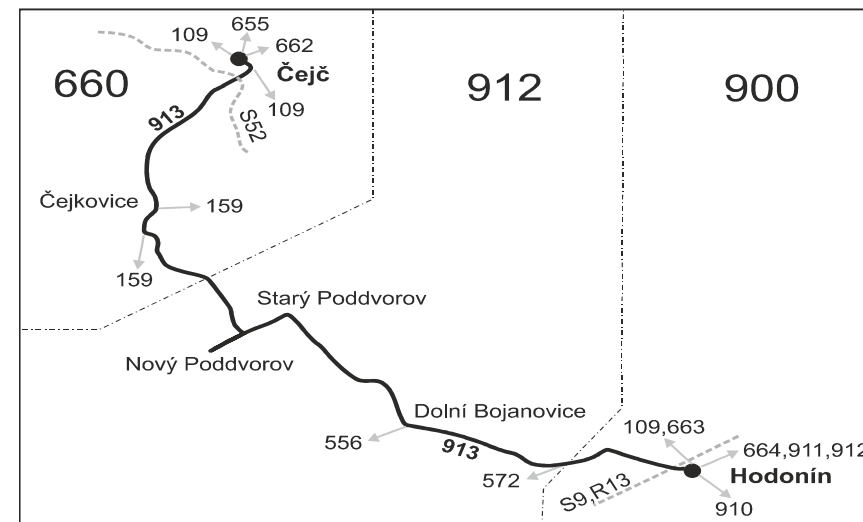

Číslo spoje:		232	282	284	292	286	288	332	290	314	
Úsek	Zóna	Zastávka	Ⓢ	Ⓢ	Ⓢ	♿	Ⓢ¹⁶	Ⓢ	Ⓢ¹⁰	Ⓢ¹⁰	
	660 Čejč, nám.		4:19	7:24	9:24	11:24	13:24	16:24	17:24	19:24	21:24
	660 Čejč, žel.st.		4:21	7:26	9:26	11:26	13:26	16:26	17:26	19:26	21:26
	660 Čejkovice, V Kratinách		4:27	7:32	9:32	11:32	13:32	16:32	17:32	19:32	21:32
	660 Čejkovice, u kostela		4:29	7:34	9:34	11:34	13:34	16:34	17:34	19:34	21:34
	660 Čejkovice, kovárna		4:31	7:36	9:36	11:36	13:36	16:36	17:36	19:36	21:36
	660 Čejkovice, Cigánov		4:32	7:37	9:37	11:37	13:37	16:37	17:37	19:37	21:37
	912 Nový Poddvorov, rozc.		4:37	7:42	9:42	11:42	13:42	16:42	17:42	19:42	21:42
	912 Nový Poddvorov, ObÚ		4:39	7:44	9:44	11:44	13:44	16:44	17:44	19:44	21:44
	912 Starý Poddvorov, obec		4:42	7:47	9:47	11:47	13:47	16:47	17:47	19:47	21:47
	912 Starý Poddvorov, Čekačka		4:45	7:50	9:50	11:50	13:50	16:50	17:50	19:50	21:50
	912 Dolní Bojanovice, hor.zast.		4:49	7:54	9:54	11:54	13:54	16:54	17:54	19:54	21:54
	912 Dolní Bojanovice, dol.zast.		4:51	7:56	9:56	11:56	13:56	16:56	17:56	19:56	21:56
	912 Hodonín, Písečný, farma (z)		4:55	8:00	10:00	12:00	14:00	17:00	18:00	20:00	22:00
	912 Lužice, rozc.		4:58	8:03	10:03	12:03	14:03	17:03	18:03	20:03	22:03
	⇒ 556 Prušánky, Podvín					12:03	14:03	¹⁶18:03			
	⇒ 572 Mikulčice, Břeclav			8:21		12:21		¹⁶18:21	20:31		
	900 Hodonín, Kapříška, rybníky (z)		4:59	8:04	10:04	12:04	14:04	17:04	18:04	20:04	22:04
	900 Hodonín, Kapříška		5:01	8:06	10:06	12:06	14:06	17:06	18:06	20:06	22:06
	900 Hodonín, u podjezdu		5:02	8:07	10:07	12:07	14:07	17:07	18:07	20:07	22:07
	900 Hodonín, aut.nádr.		5:04	8:09	10:09	12:09	14:09	17:09	18:09	20:09	22:09
	⇒ R13 Břeclav, Brno			8:28	10:28	12:28	14:28		18:28	20:28	
	⇒ 663 Dubňany, Kyjov		5:07		10:17	12:17		17:10			22:32
	⇒ 664 Ratiškovice, Kyjov			8:30		12:30	14:30		¹⁶18:30	20:30	22:30
	⇒ 910 Skalica, Veselí n.Mor.				10:16					20:16	
	⇒ 911 Rohatec, Veselí n.Mor.			8:20		12:20	14:20		¹⁶18:20		

Vysvětlivky:

- ⇒ spoje navazující na linku 913
- (z) zastávka celodenně na znamení
- ♿ spoj s bezbariérově přístupným vozidlem
- Ⓢ jede v sobotu
- † jede v neděli a ve státem uznávané svátky
- ¹⁰ nejede 24.12. a 31.12.
- ¹⁶ nejede 24.12.

Vzhledem ke stavebnímu stavu zastávek nelze garantovat bezbariérový nástup do a výstup z vozidla na všech zastávkách.

Šťastnou cestu s IDS JMK